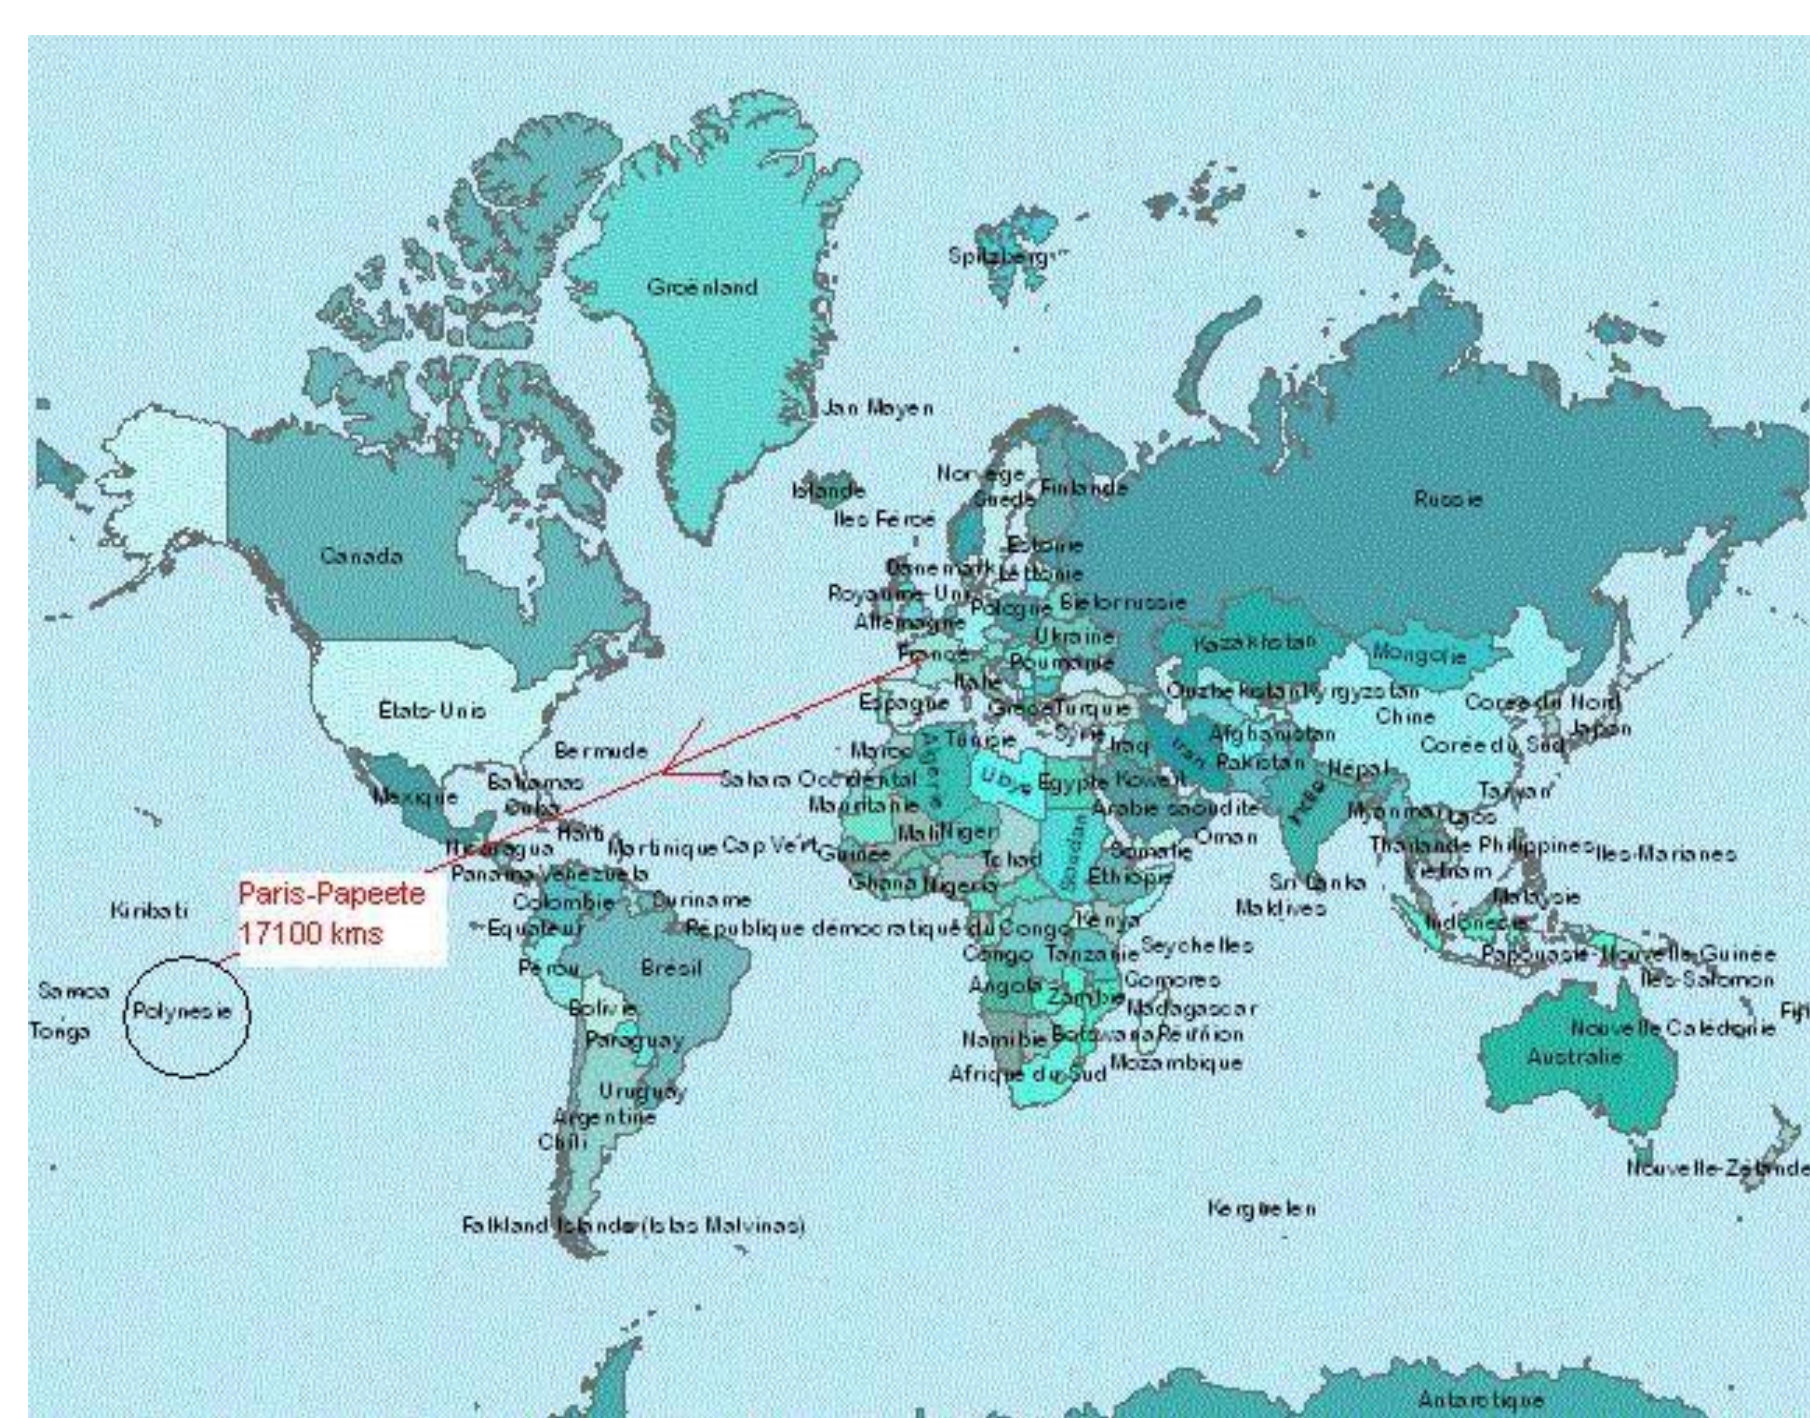

TAHITI

Clara Ruleau 26 février 2019

SOMMAIRE:

- Introduction
- 1^{ère} Partie: Géographie et Climat
- 2^{ème} partie: Population et activités
- 3^{ème} partie : Culture
- 4^{ème} partie: Sports
- Conclusion
- Quizz

1^{ère} Partie :

Géographie et Climat

Tahiti est située dans le sud de L'Océan-Pacifique et se trouve à 22 heures de vol de Paris.

TAHITI & SES ILES

www.ecrc.com.net

Seules les personnes accréditées par la société E.C.R. sont autorisées à débarquer sur l'aéroport pour ce plan, vous pouvez faire vos remarques ou vos suggestions au +35 1 41 73 31 00.

Tahiti:
 une des plus
 grandes îles de la
 Polynésie Française

Liens aériens au départ de Papeete, U en direction des différentes îles U de l'Archipel de la Société, U Temps approximatif de parcours : de 10 à 55 mn minimum U

2^{ème} Partie :

Population et Activités

- 183.000 Habitants pour 1.042km²
- La Vendée est 6 fois plus grande et 3 fois plus peuplée.

Le Tourisme

La Pêche

La Production de fruits et légumes

3^{ème} Partie :